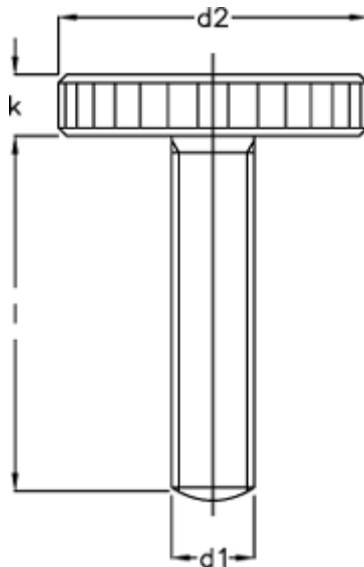

Varenummer: 20701659

Beskrivelse: E+G Fingerskrue DIN 653-M10-25

Mål

d1 = M10

d2 = 36

K = 8.0

Længde l = 25